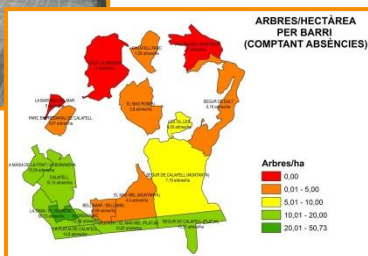

**Soluciones Geográficas y GabEAp - Gabinet d'Ecologia Aplicada** treballaran conjuntament para ofrecer un servicio completo y profesional en materia ambiental y cartográfica.

Las dos empresas generan sinergias, reuniendo experiencia y profesionalidad. Servicios que ofrecemos:

- **Evaluación ambiental estratégica para acompañar planes y programas: Informe Ambiental / Informe de Sostenibilidad Ambiental (ISA)**
- **Estudios de Impacto Ambiental (EIA)**
- **Plan de Vigilancia Ambiental (PVA)**
- **Informe de compatibilidad ambiental**
- **Inventarios de flora, fauna, arbolado urbano, trabajo de campo georreferenciado**
- **Estudios de seguimiento biológico**
- **Estudios de mejora ambiental o restauración de entornos degradados**
- **Cartografía ambiental**
- **Análisis GIS capas ambientales**
- **Visores y mapas online de capas ambientales**
- **Estudios paisajísticos, cuencas visuales, etc.**